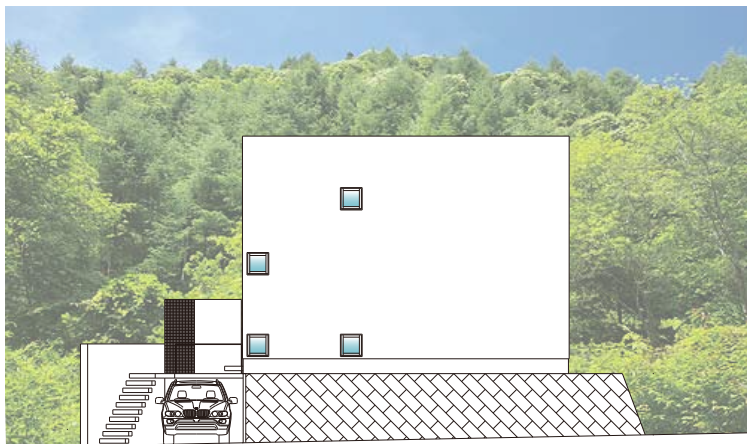

OPEN HOUSE

4月11(土)12(日)日 10:00~17:30

住宅見学会

施主様のご厚意により2日間のみ住宅見学会を開催いたします。緑の森の力を借りた癒しの空間をぜひご体験ください。

己斐大迫の家

風景を取り込む小さな家。
敷地は2方向を崖とした約30坪の変形地です。
一見短所に思えますが、見方を変えると個性的な長所になります。

崖の周辺は緑が生い茂り、敷地が持つ力を借りることで豊かな住空間が生まれます。